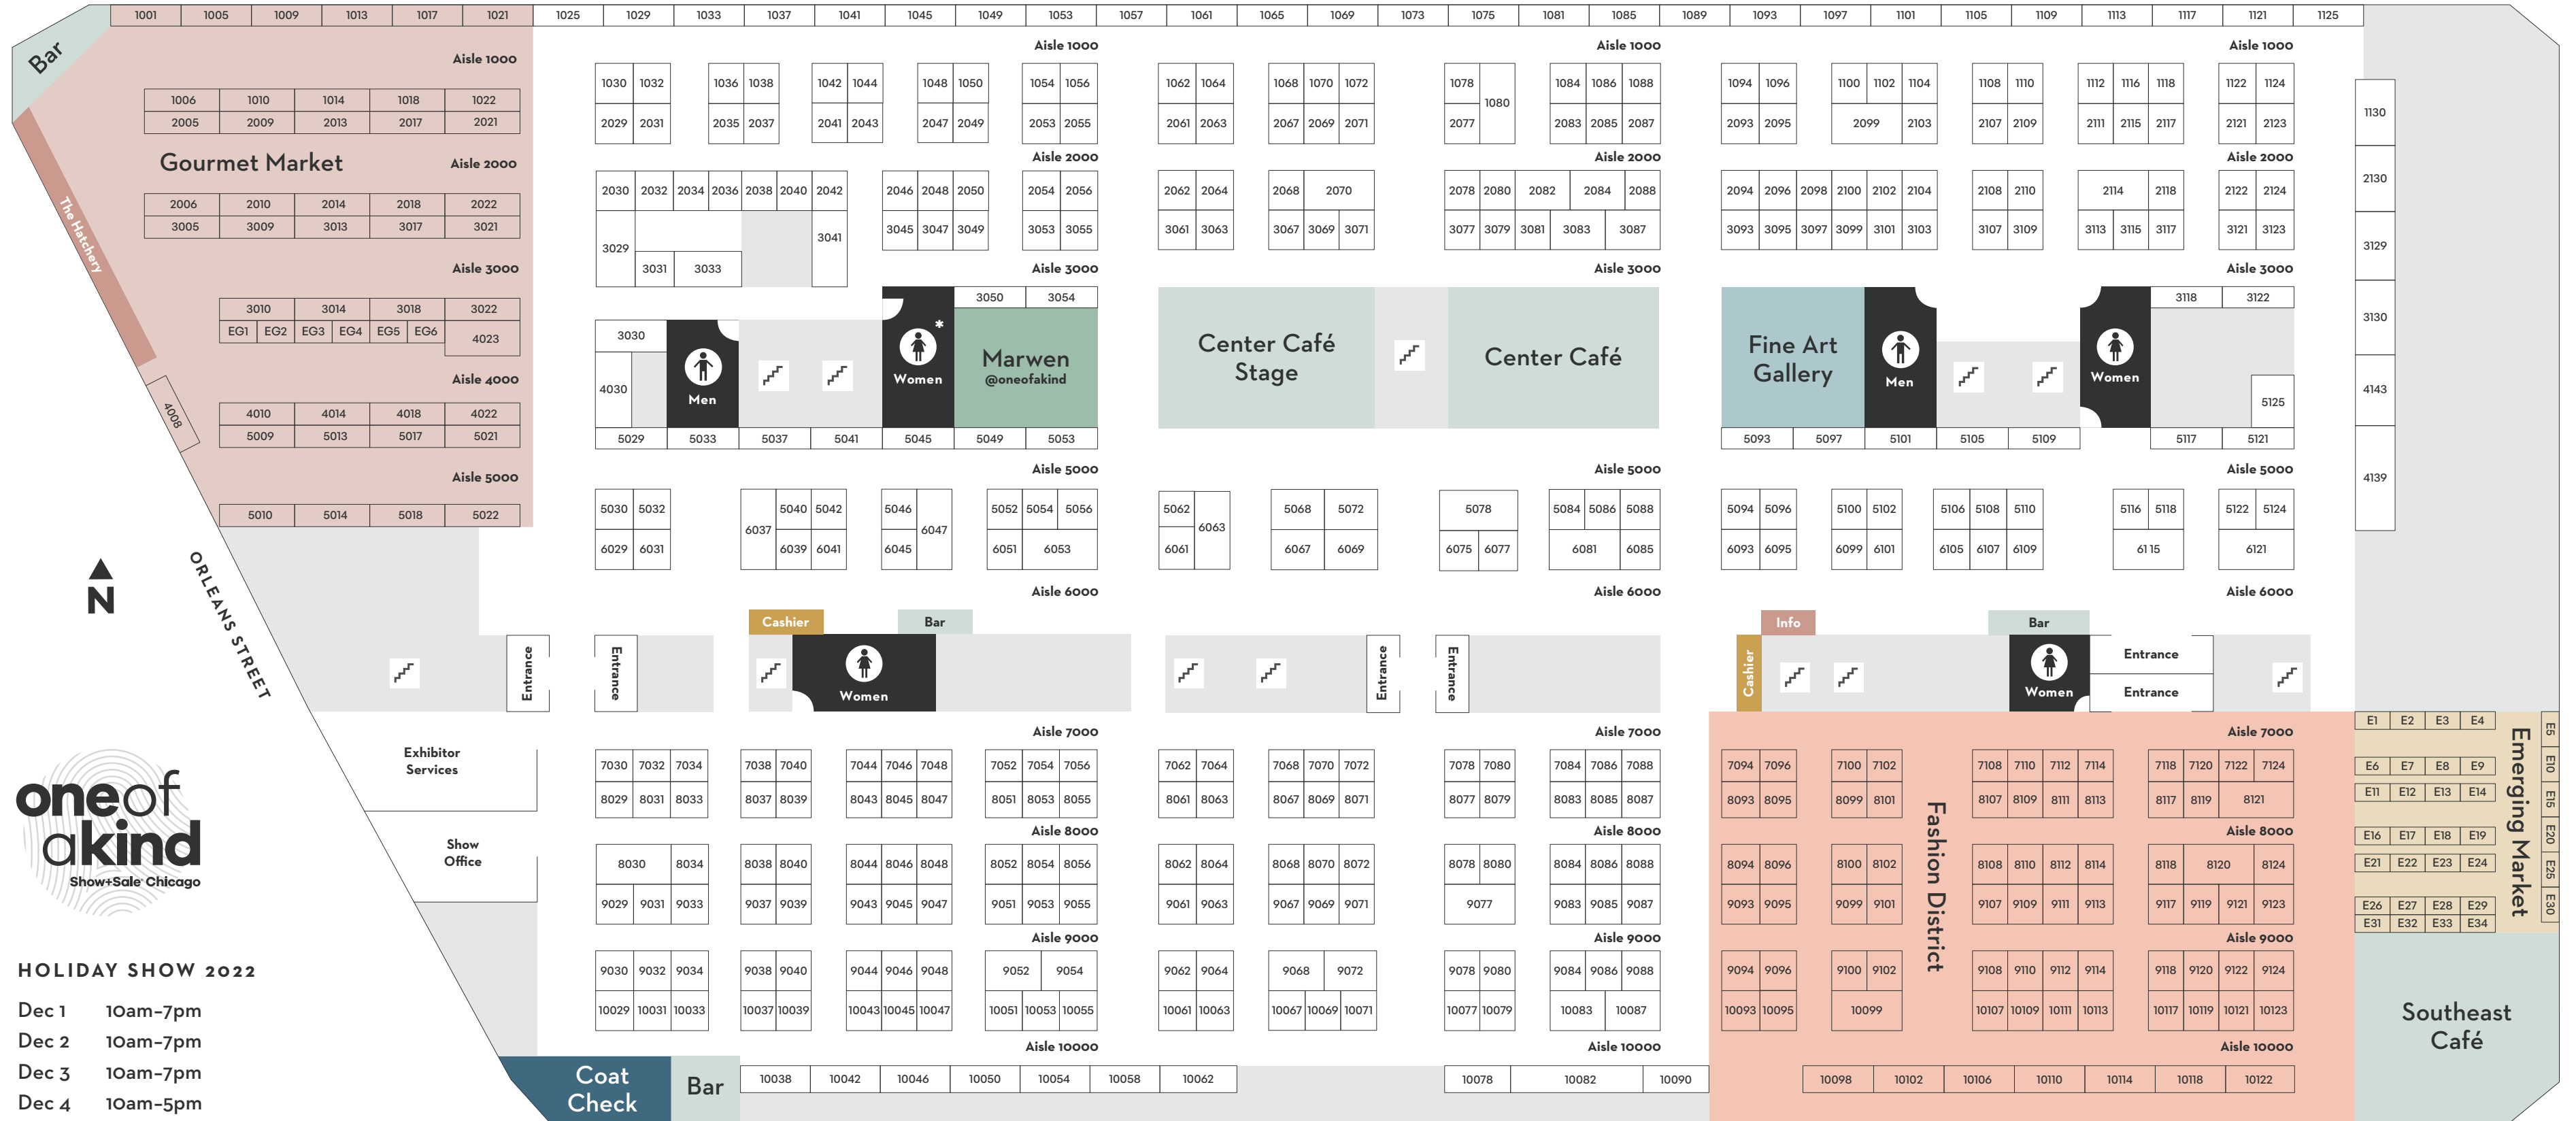

KINZIE STREET

WELLS STREET

HOLIDAY SHOW 2022

- Dec 1 10am-7pm
- Dec 2 10am-7pm
- Dec 3 10am-7pm
- Dec 4 10am-5pm

Legend for floor plan symbols:

- Café / Bar
- The Hatchery
- Marwen @oneofakind
- Gourmet Market
- Fine Art Gallery
- Information Desk
- Emerging Artists
- Fashion District
- Coat Check
- Restrooms *Diaper Changing Station
- Cashier

MART PLAZA DRIVE

E1	E2	E3	E4
E5	E10	E15	E20
E6	E7	E8	E9
E11	E12	E13	E14
E16	E17	E18	E19
E21	E22	E23	E24
E26	E27	E28	E29
E31	E32	E33	E34

Emerging Market

Southeast Café